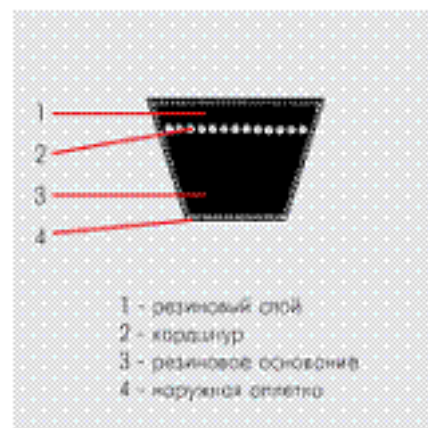

Классические приводные клиновые ремни DIN 2215

Профиль	5	Y/6	8	Z	A	B	20	C	25	D	E
b - ширина	5	6	8	10	13	17	20	22	25	32	40
h - высота	3	4	5	6	8	11	13	14	16	20	25

Профили:

5, Y/6, 8, Z/10 (0), A/13, B/17, 20, C/22, 25, D/32, E/40

Двадцать лет постоянного совершенства завершилось созданием клинового ремня исключительно высокой точности. Формула S=C Plus стала синонимом абсолютного применения ремней в комплекте. Во всём мире все марки и виды машин используют Optibelt S=C Plus там, где предъявляются особые требования. S=C Plus применяются в комплекте без дополнительного измерения длины. Почему это так видно из нижеследующей таблицы допусков: