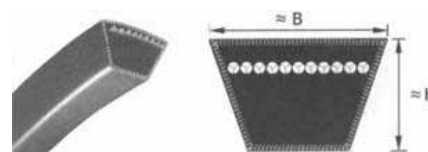

Классические приводные клиновые ремни DIN 2215

Профиль	5	Y/6	8	Z	A	B	20	C	25	D	E
b - ширина	5	6	8	10	13	17	20	22	25	32	40
h - высота	3	4	5	6	8	11	13	14	16	20	25

Профили:

5, Y/6, 8, Z/10 (0), A/13, B/17, 20, C/22, 25, D/32, E/40

Ремни Optibelt VB, имея обширную область применения, являются типичными классическими приводными ремнями. Они также нашли свое применение в мощных приводах сельскохозяйственной техники и особых приводах машиностроения (например в плоско-клиновых приводах). Эти ремни поставляются в исполнении S=C Plus. S=C Plus – передача мощности для тех, кто хочет добиться совершенства.

Двадцать лет постоянного совершенства завершилось созданием клинового ремня исключительно высокой точности. Формула S=C Plus стала синонимом абсолютного применения ремней в комплекте. Во всём мире все марки и виды машин используют Optibelt S=C Plus там, где предъявляются особые требования. S=C Plus применяются в комплекте без дополнительного измерения длины. Почему это так видно из нижеследующей таблицы допусков:

Классические клиновые ремни DIN 2215	Длина ремня (мм)	Допуски S=C Plus (мм)	Допустимые допуски-DIN
Profil Z/10 от 1550 до 4500 мм Ld	> 1200 <= 1600	± 2	+23 / -11
Profil A/13 от 1200 до 10000 мм Ld	> 1600 <= 2000	± 2	+27 / -13
Profil B/17 от 1200 до 10000 мм Ld	> 2000 <= 2500	± 2	+31 / -16
Profil 20 от 1250 до 10000 мм Ld	> 2500 <= 3150	± 2	+37 / -18
Profil C/22 от 1200 до 10000 мм Ld	> 3150 <= 4000	± 2	+44 / -22
Profil 25 от 1400 до 10000 мм Ld	> 4000 <= 5000	± 2	+52 / -26
Profil D/32 от 2000 до 10000 мм Ld	> 5000 <= 6300	±4	+63 / -32
Profil E/40 от 3000 до 10000 мм Ld	> 6300 <= 8000	±4	+77 / -38
	> 8000 <= 10000	±6	+93 / -46