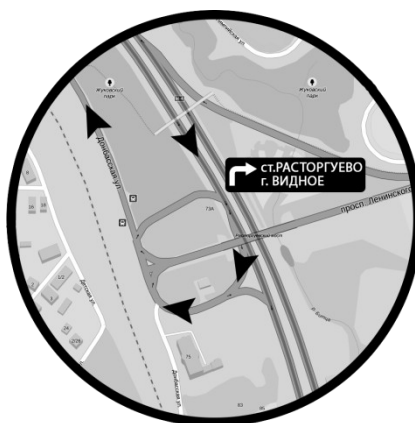

«Форвард-Комплект»

схема проезда

Московская область, г.Видное, ул.Донбасская, дом 2

корпус 10, 3 этаж, офис 700

График работы: Понедельник — Пятница с 9.00 до 17.00

(495) 223-68-67 — многоканальный телефон

Из Москвы двигайтесь в сторону области по трассе М4 «Ростов-на-Дону»

Через 3,5км поверните направо под указатель «ст.Расторгуево, Видное»

Продолжайте двигаться прямо по ул. Донбасская В сторону Москвы

Через 800 метров справа будет въезд на территорию БЦ «ДОН» (левые ворота)

Вам необходимо припарковаться, и выписать пропуск для въезда/прохода на территорию. После въезда на территорию, прямо перед вами будет корпус №10 (вход в центре здания). Поднимайтесь на третий этаж, офис 700 находится слева (табличка Форвард-Комплект).